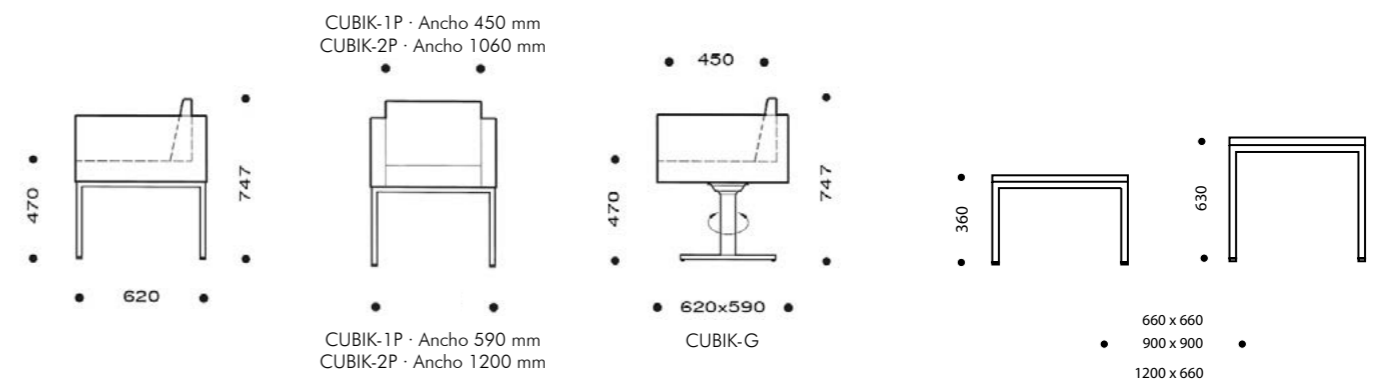

## PUFFS CUADRADOS / SQUARED PUFFS

45 x 45 x 40h cm

55 x 55 x 32h cm

**PC4540**

**PC5532**

## PUFFS REDONDOS / ROUNDED PUFFS

Ø 45 X 40h cm

Ø 45 X 32h cm

**PR4540**

**PR4532**

**delaoliva**

28850 Torrejón de Ardoz  
Madrid, Spain